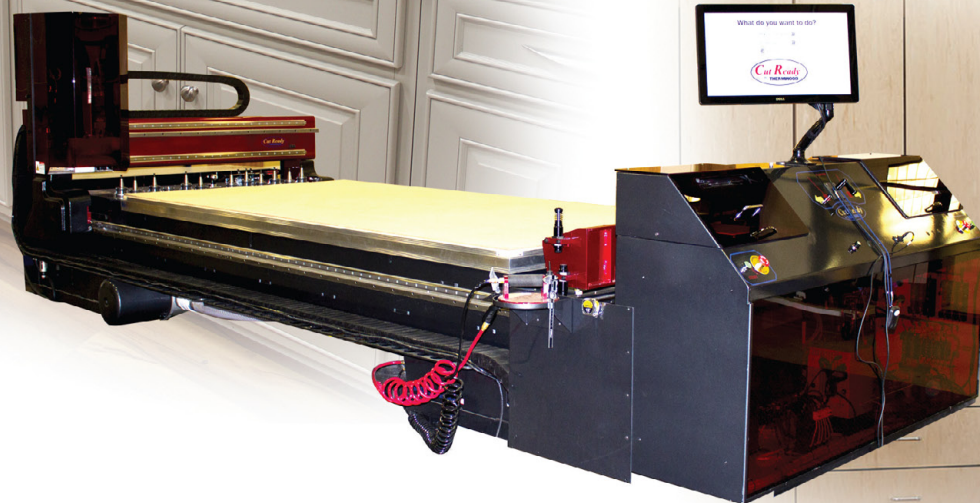

High Performance CNC Machining Centers

3 & 5 Axis Machines

THERMWOOD

First in CNC Routers

www.thermwood.com

CAM TECHNOLOGY SOLUTIONS SA DE CV

Av. Heroe de Nacozari Norte # 2207-D
Colonia Morelos - Aguascalientes, Ags
Mexico CP 20140

Tel: y fax +52 (449) 153-1838

Email: cam@camautomatizacion.com

Website: www.camautomatizacion.com