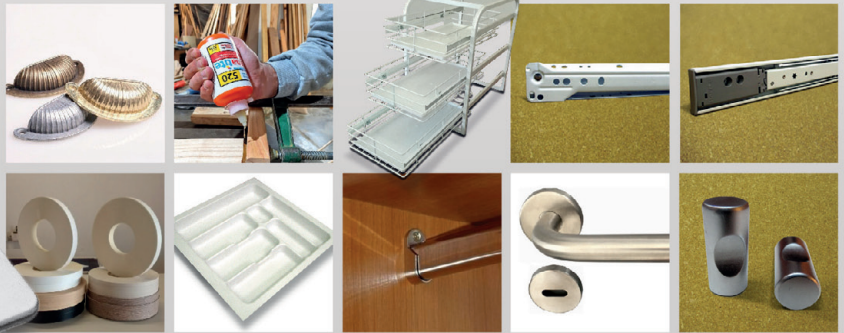

Garantizamos el mejor servicio en distribución de llaves e insumos para cerrajería  
**CON LAS MEJORES MARCAS DEL MERCADO**

ENVIOS A TODO EL PAÍS  
EN **48 HS**  
www.castellucciollaves.com.ar

**Laves vírgenes  
Máquinas  
Herramientas  
Repuestos  
Cerraduras  
Candados**

# inerplac®

Mucho más que herrajes

HERRAJES PARA MUEBLES | HERRAJES PARA OBRAS | HERRAMIENTAS Y ELEMENTOS DE FIJACIÓN

Te esperamos en nuestro local para mejorar todos tus presupuestos!!

Somos distribuidores directos de