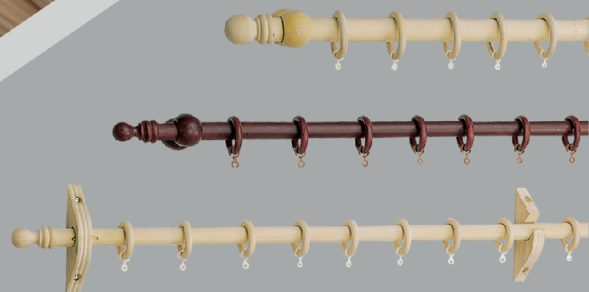

# TARUGOS DE MADERA

Tarugos de madera estriados  
 realizados en Guatambú  
 bajo normas DIN 68150 con  
 ampliación de norma NHM -4.27

Barrales  
 y accesorios para cortinas

Diagonal 56 N° 5936 (Ex Agrelo 417) - San Martín - Buenos Aires  
 +54 11 4759 6576/4947 - 4716 0151  
 info@tudanca.com.ar - [www.tudanca.com.ar](http://www.tudanca.com.ar)