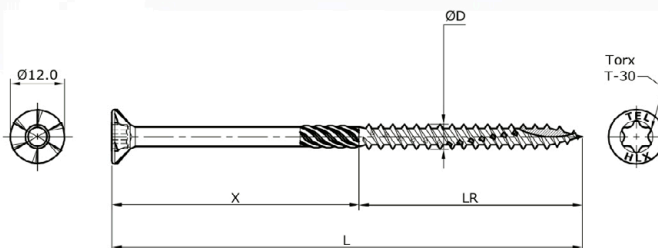

## DIMENSIONES NOMINALES

L (Longitud)	B (L Cuello)	R (L Rosca)	D (diámetro rosca)	Torx
80	40	40	6	T30
100	50	50	6	T30
120	60	60	6	T30
140	65	75	6	T30
160	85	75	6	T30
180	105	75	6	T30
200	125	75	6	T30
220	145	75	6	T30
240	165	75	6	T30
260	185	75	6	T30