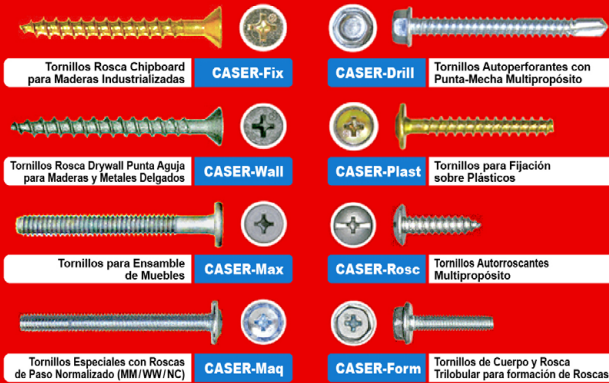

TORNILLOS

CASER

(0341) 687-0999

CASERMEIRO SRL - ROSARIO - PROV. SANTA FE
fb: tornillos caser - igm: tornillos_caser - twt: tornillos caser
www.e-casermeiro.net - info@e-casermeiro.net

Piezas de union no metalicas (cintas, tarugos, zunchos, etc)
Peças de união não metalicas (cintas, cavilhas, braçadeiras, etc)
Non metallic components (belts, dowels, bands, etc)

ATOR [F]
☎ [54]11-4450-4775
ator@argentina.com

AUTOPERFORANTES TEL [F]
☎ [54]11-4240-6664
info@autoperforantestel.com
www.autoperforantestel.com

GONZALEZ TUDANCA [F]
☎ [54]11-4759-6576
info@tudanca.com.ar
www.tudanca.com.ar

Tornillos Parafusos / Screws

AUTOPERFORANTES TEL [F]
☎ [54]11-4240-6664
info@autoperforantestel.com
www.autoperforantestel.com

CASERMEIRO S.R.L. [F]
☎ [54]341-3178656
info@e-casermeiro.net
www.e-casermeiro.net

EL EMPORIO DEL TERCIADO SA [D]
☎ [54]221-4821100
dtoventas@emporiodelterciado.com.ar
www.emporiodelterciado.com.ar

GONZALEZ TUDANCA [F]
☎ [54]11-4759-6576
info@tudanca.com.ar
www.tudanca.com.ar

HUGO DANIEL VALETTO [D]
☎ [54]341-4625272
ventas@hugovaleto.com.ar
www.hugovaleto.com

LYH PLACAS [D]
☎ [54]221-5268245
info@iacobellis.com.ar

METALURGICA PESKINS SCA [F]
☎ [54]11-4488-3520
info@herrajesbis.com.ar
www.herrajesbis.com.ar

PERFILES DEL SOL [D]
☎ [54]341-4373128
perfilesdelsol@yahoo.com.ar
www.perfilesdelsol.com.ar

PERIN Spa [F]
☎ [39]043475044
export@perinspa.com
www.perinspa.com

VIALRO [F]
☎ [54]11-4208-8603
info@vialro.com.ar
www.vialro.com.ar

Tuercas / Tuercas / Nut

AUTOPERFORANTES TEL [F]
☎ [54]11-4240-6664
info@autoperforantestel.com
www.autoperforantestel.com

CASERMEIRO S.R.L. [D]
☎ [54]341-3178656
info@e-casermeiro.net
www.e-casermeiro.net

FERRERIA HAMMER [D]
☎ [54]11-4543-8089
ferreteriaindustrialh@gmail.com
www.ferreteriahammer.com

HERRAJES NORTE [D]
☎ [54]3471-424107
ventas@herrajesnortesrl.com.ar
www.herrajesnortesrl.com.ar

HUGO DANIEL VALETTO [D]
☎ [54]341-4625272
ventas@hugovaleto.com.ar
www.hugovaleto.com

METALURGICA PESKINS SCA [F]
☎ [54]11-4488-3520
info@herrajesbis.com.ar
www.herrajesbis.com.ar